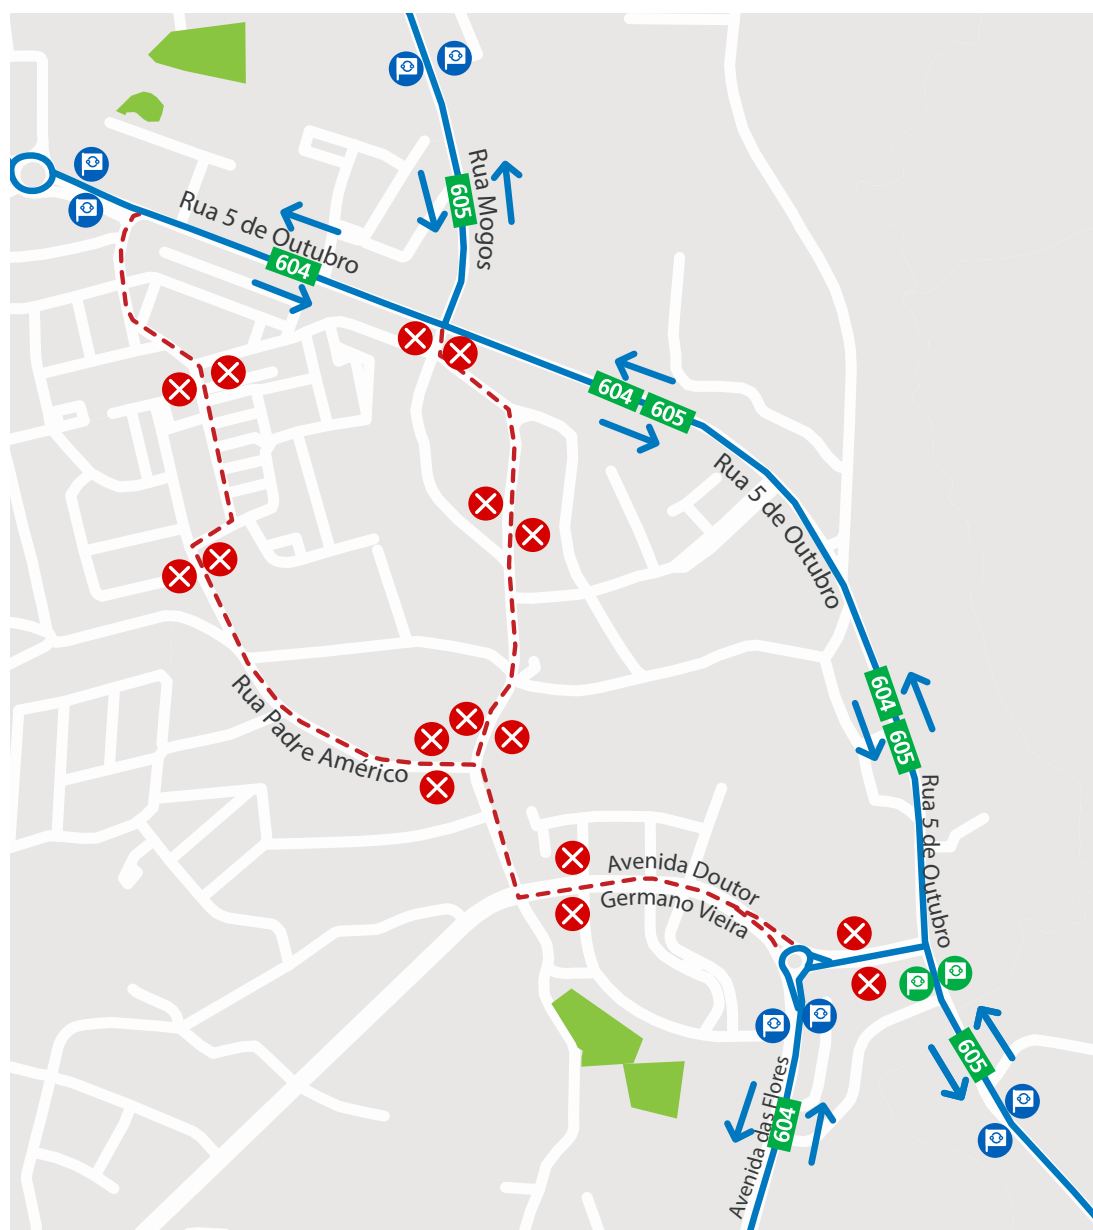

**LINHAS**
**604 605**
**Validade:** No dia 19 de abril, entre as 10h30 e as 14h00.

**Motivo:** Realização festividades em honra da Nossa Senhora da Saúde (Maia).

Mod 221\_E\_08\_DMK\_136.26 16 de abril de 2025
**LINHA AZUL**  
**226 158 158**  
(chamada para a rede fixa nacional)

- - - Percurso interrompido  
 X Paragem desativada  
 X Paragem provisória  
 P Paragem

 Segunda a Sexta 08h00 - 19h00 · Sábado 09h00 - 13h00  
 Monday to Friday 8am - 7pm · Saturday 9am - 1pm

 [linhaazul@stcp.pt](mailto:linhaazul@stcp.pt)